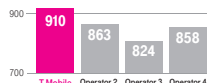

WYGRYWAMY W TESTACH!

T-MOBILE OTRZYMAŁ CERTYFIKAT BEST IN TEST

Już po raz piąty T-Mobile otrzymał **najwyższą notę w badaniu jakości sieci** przeprowadzonym przez niezależny ośrodek badawczy. T-Mobile uzyskała łącznie **910 punktów**, wygrywając pod względem **jakości połączeń głosowych oraz usług transmisji danych**.